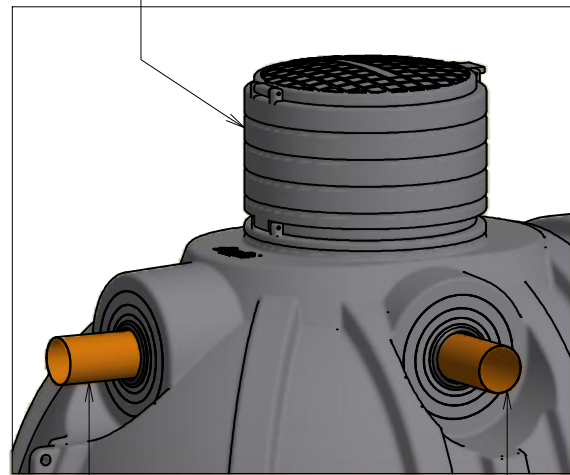

N.10 SEDI PER
KIT CONNESSIONE TUBO PVC
DA D.110 A D.400

PROLUNGA

KIT CONNESSIONE TUBO

ACCESSORI SU RICHIESTA

CODICE	DESCRIZIONE
A5G0092	PROLUNGA D.700 - H.450
L3G0110	KIT CONNESSIONE TUBO PVC D.110
L3G0125	KIT CONNESSIONE TUBO PVC D.125
L3G0160	KIT CONNESSIONE TUBO PVC D.160
L3G0200	KIT CONNESSIONE TUBO PVC D.200
L3G0250	KIT CONNESSIONE TUBO PVC D.250
L3G0315	KIT CONNESSIONE TUBO PVC D.315
L3G0400	KIT CONNESSIONE TUBO PVC D.400

DISEGNATO DA: D.Zilio	DATA 09/09/2015	DENOMINAZIONE SERBATOIO MODULARE DA INTERRO LT.30000	MATERIALE
CONTROLLATO DA:	DATA		TRATTAMENTO
SCALA 1 :45	Foglio n.1 di 1 Formato foglio: A3	SPECIFICHE INTERNE PESO: 989 kg	TOLLERANZE GENERALI SECONDO UNI EN 22768-m
			DISEGNO CODICE A630030