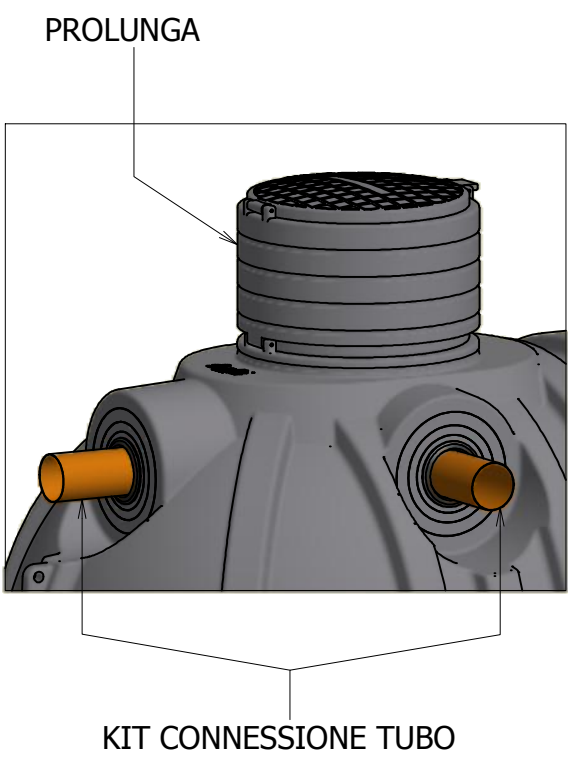

N.10 SEDI PER
KIT CONNESSIONE TUBO PVC
DA D.110 A D.400

ACCESSORI SU RICHIESTA	
CODICE	DESCRIZIONE
A5G0092	PROLUNGA D.700 - H.450
L3G0110	KIT CONNESSIONE TUBO PVC D.110
L3G0125	KIT CONNESSIONE TUBO PVC D.125
L3G0160	KIT CONNESSIONE TUBO PVC D.160
L3G0200	KIT CONNESSIONE TUBO PVC D.200
L3G0250	KIT CONNESSIONE TUBO PVC D.250
L3G0315	KIT CONNESSIONE TUBO PVC D.315
L3G0400	KIT CONNESSIONE TUBO PVC D.400

DISEGNATO DA: D.Zilio	DATA 09/09/2015	DENOMINAZIONE SERBATOIO MODULARE DA INTERRO LT.35000	MATERIALE
CONTROLLATO DA:	DATA		TRATTAMENTO
SCALA 1 :45	Foglio n.1 di 1 Formato foglio: A3	SPECIFICHE INTERNE PESO: 1117 kg	TOLLERANZE GENERALI SECONDO UNI EN 22768-m
			DISEGNO CODICE A630035