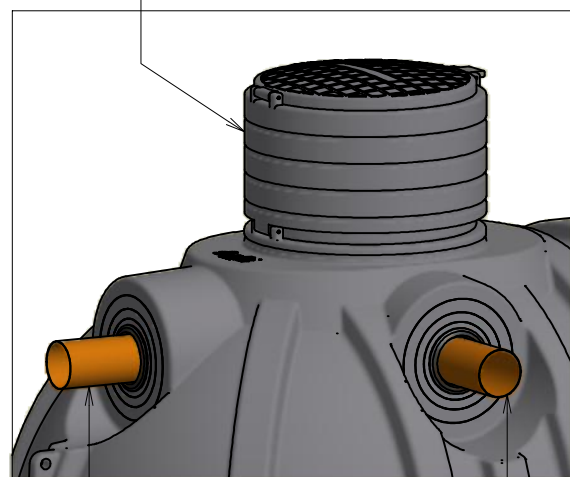

N.12 SEDI PER  
KIT CONNESSIONE TUBO PVC  
DA D.110 A D.400

PROLUNGA

KIT CONNESSIONE TUBO

ACCESSORI SU RICHIESTA

CODICE	DESCRIZIONE
A5G0092	PROLUNGA D.700 - H.450
L3G0110	KIT CONNESSIONE TUBO PVC D.110
L3G0125	KIT CONNESSIONE TUBO PVC D.125
L3G0160	KIT CONNESSIONE TUBO PVC D.160
L3G0200	KIT CONNESSIONE TUBO PVC D.200
L3G0250	KIT CONNESSIONE TUBO PVC D.250
L3G0315	KIT CONNESSIONE TUBO PVC D.315
L3G0400	KIT CONNESSIONE TUBO PVC D.400

DISEGNATO DA: D.Zilio	DATA 09/09/2015	DENOMINAZIONE <b>SERBATOIO MODULARE DA INTERRO LT.40000</b>	MATERIALE
CONTROLLATO DA:	DATA		TRATTAMENTO
SCALA 1 :45	Foglio n.1 di 1 Formato foglio: A3	SPECIFICHE INTERNE PESO: 1306 kg	TOLLERANZE GENERALI SECONDO UNI EN 22768-m
			DISEGNO CODICE <b>A630040</b>