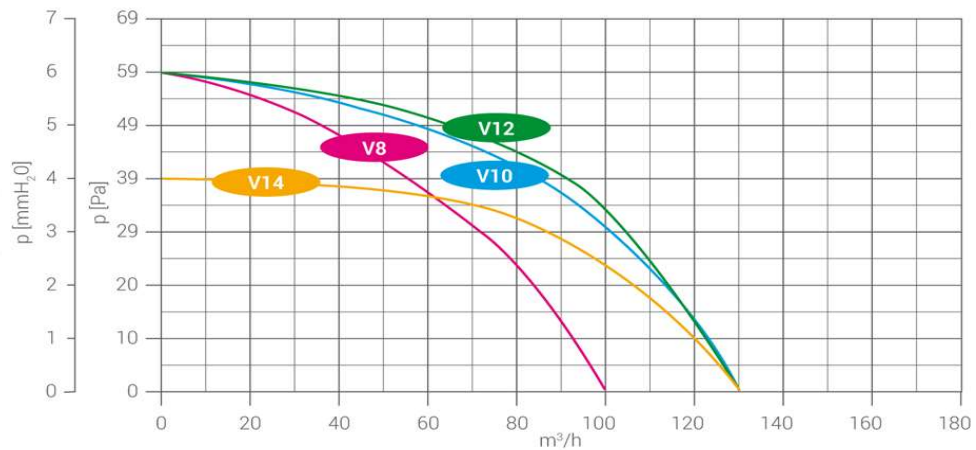

LUX V, VT

ЦЕНТРОБЕЖНИ СМУКАТЕЛНИ ВЕНТИЛАТОРИ

За монтаж на стена

Захранване: 1x230V, 50Hz

Код	Модел	∅, mm	W	m³/h	Pa	ЛВ без ДДС	ЛВ с ДДС
LUX214	V8 с клапа	80	15	100	59	75.00	90.00
LUX215	V10 с клапа	100	15	130	59	75.00	90.00
LUX216	V12 с клапа	120	15	130	59	80.00	96.00
LUX218	V14 с клапа	140	15	130	39	80.00	96.00