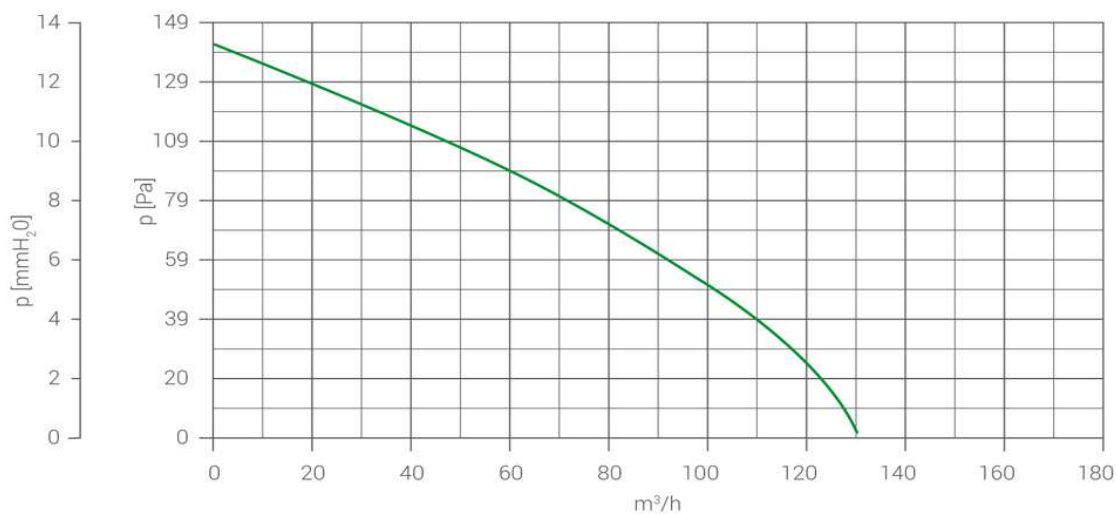

### ЦЕНТРОБЕЖНИ СМУКАТЕЛНИ ВЕНТИЛАТОРИ

Степен на защита IPX4  
За монтаж на стена или таван

CE IPX4 □ T

Захранване: 1x230V, 50Hz или 12 V

Код	Модел	∅, mm	W	m <sup>3</sup> /h	Pa	ЛВ без ДДС	ЛВ с ДДС
LUX800	BORA 80-100	80-100	7	130	137	160.00	192.00
LUX801	BORA 80-100 с таймер	80-100	7	130	137	200.00	240.00
LUX802	BORA 80-100 със сензор за влага	80-100	7	130	137	250.00	300.00
LUX803	BORA 80-100 със задействане с корда	80-100	7	130	137	200.00	240.00
LUX804	BORA 80-100C с клапа	80-100	7	130	137	165.00	198.00
LUX805	BORA 80-100C с клапа и таймер	80-100	7	130	137	215.00	258.00
LUX806	BORA 80-100C с клапа и сензор за влага	80-100	7	130	137	265.00	318.00
LUX807	BORA 80-100C с клапа и корда	80-100	7	130	137	205.00	246.00
LUX808	BORA 80-100 12V	80-100	7	130	137	185.00	222.00
LUX809	BORA 80-100C 12V с клапа	80-100	7	130	137	200.00	240.00