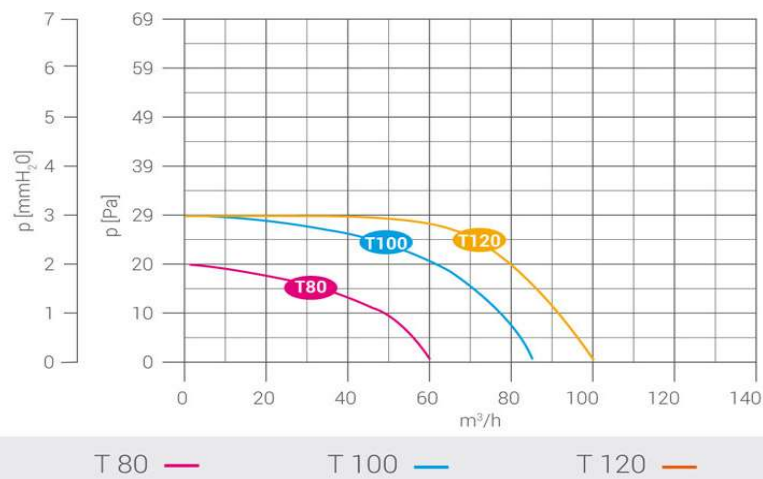

Код	Модел	Ø, mm	W	m <sup>3</sup> /h	Pa	ЛВ без ДДС	ЛВ с ДДС
LUX102	T80	60	15	60	20	37.50	45.00
LUX100	T100	85	15	85	29	38.75	46.50
LUX118	T100C с клапа	85	15	85	29	50.00	60.00
LUX101	T120	100	15	100	29	45.00	54.00
LUX128	T120C с клапа	100	15	100	29	55.00	66.00