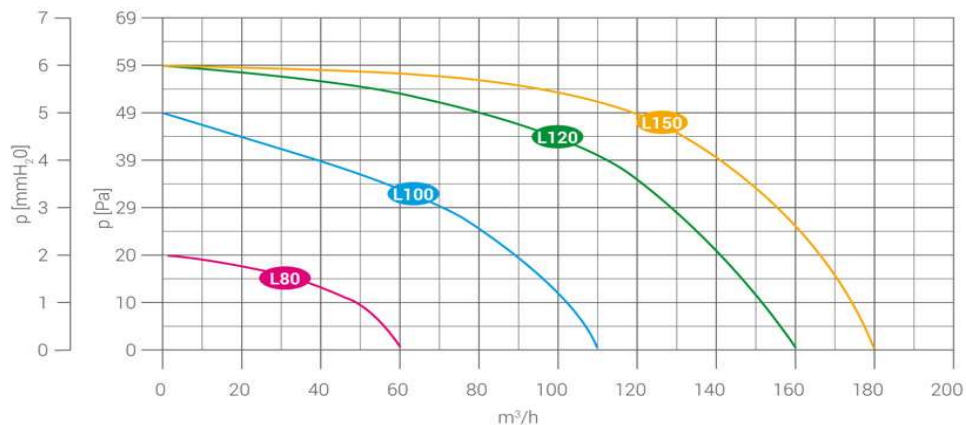

L 80 — L 100 — L 120 — L 150