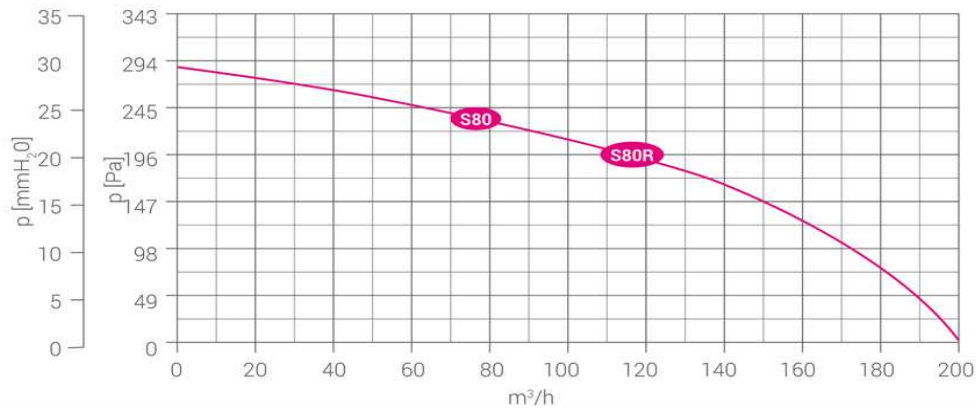

### ЦЕНТРОБЕЖНИ СМУКАТЕЛНИ ВЕНТИЛАТОРИ

За монтаж на стена или таван

Захранване: 1x230V, 50Hz

Модел S80R е снабден с микрофилтър и филтър с активен въглен, не се свързва с вентилационна тръба!

Код	Модел	∅, mm	W	m <sup>3</sup> /h	Pa	ЛВ без ДДС	ЛВ с ДДС
LUX245	S80 с кабел 50 cm	100	70	200	284	155.00	186.00
LUX245C	S80 C с клапа и кабел 50 cm	100	70	200	284	157.50	189.00
LUX248	S80R за рецикулация	-	70	200	284	157.50	189.00